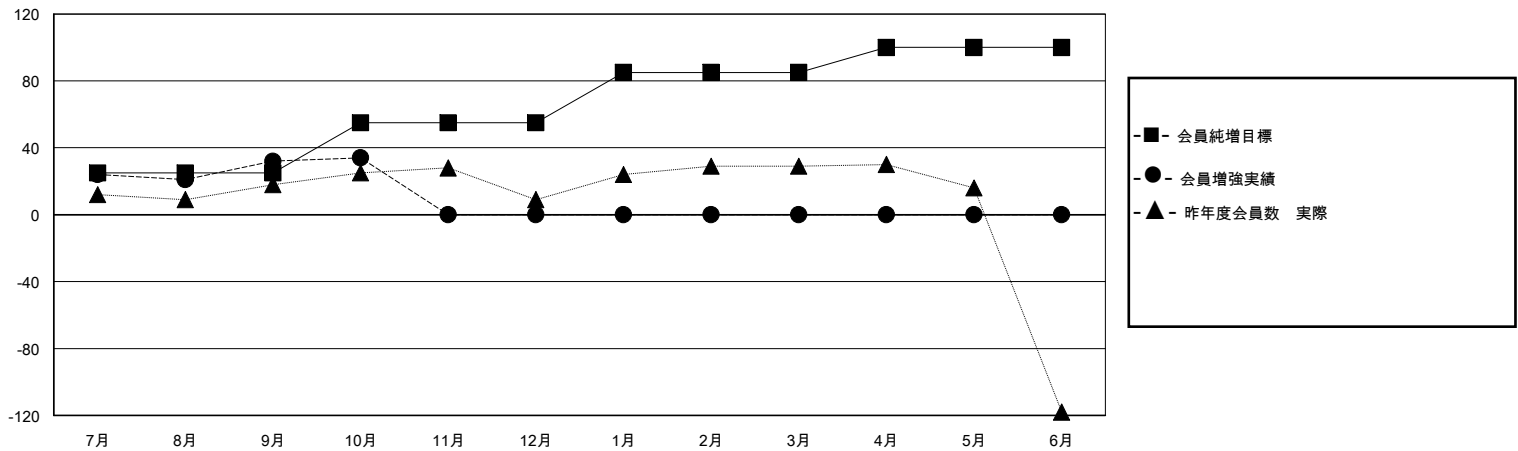

# MONTHLY MEMBERSHIP PROGRESS REPORT

District 330 C

Results as of: 10/31/2023

GMT:

地域 JAPAN

GMT会則地域

クラブ				名			
結果: 2023-2024				結果: 2023-2024			
四半期	新クラブ目標	新クラブ	解散クラブ	四半期	会員純増目標	会員増強実績	退会者(転籍を含む)実際
7月/8月/9月	0	0	0	7月/8月/9月	25	55	21
10月/11月/12月	0	0	0	10月/11月/12月	30	5	3
1月/2月/3月	0	0	0	1月/2月/3月	30	0	0
4月/5月/6月	1	0	0	4月/5月/6月	15	0	0

新クラブ目標及び実績累計

会員目標及び実績累計

解散クラブ: 0	27 CLUBS OF 66 一名以上の新会員を登録	<b>男女別</b>
		男性 1,371 (82.89%)
		女性 283 (17.11%)
<b>退会者</b>	<a href="#">会員累計データを見るには、ここをクリック</a>	世帯主/家族会員合計 347
物故会員 5		国際会費半額の家族会員 192
クラブ解散 0		
その他 19		
合計 24		